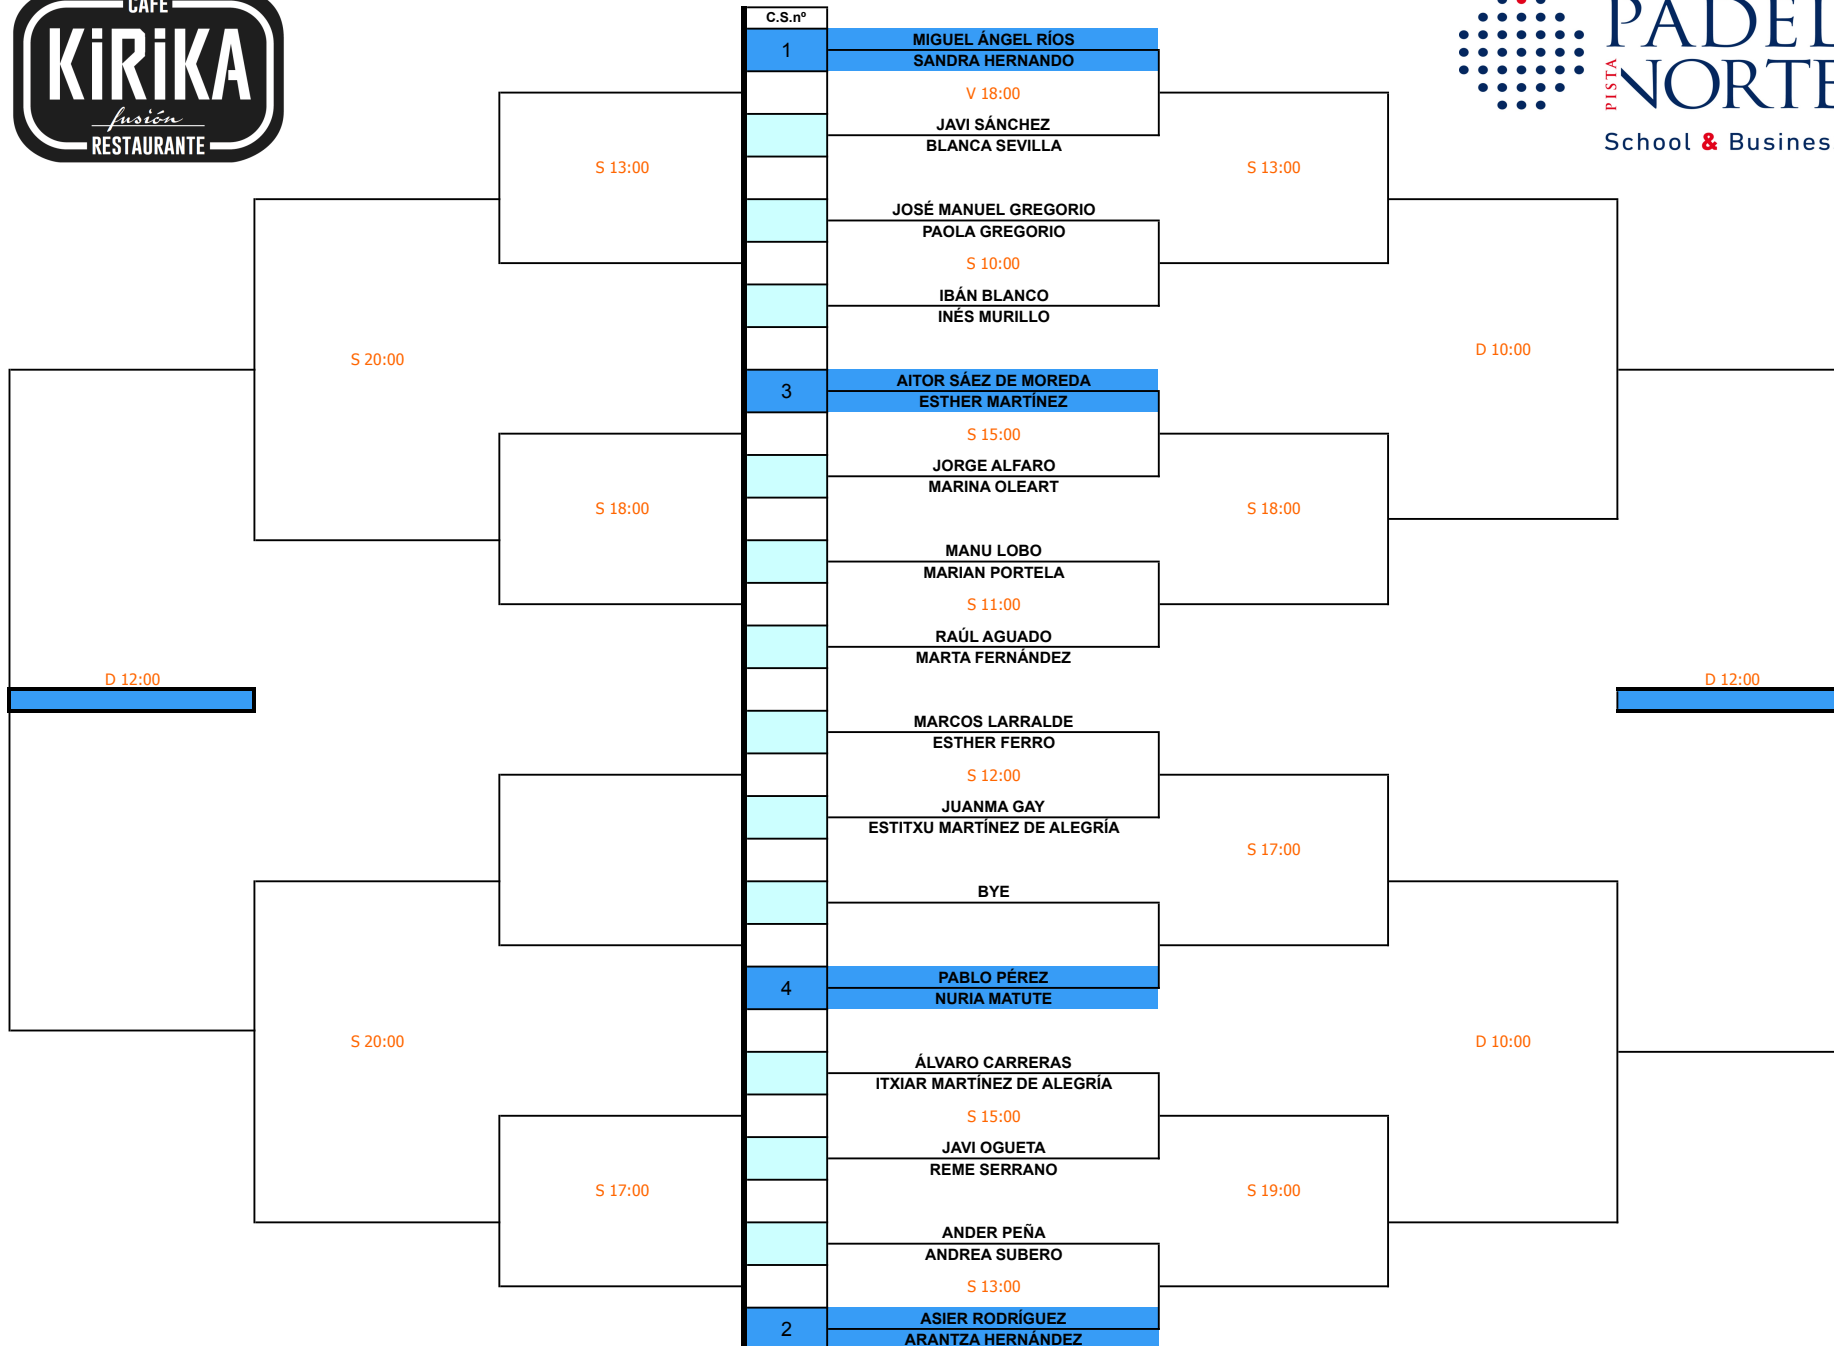

# I TORNEO KIRIKA - 2ª MIXTA

D 12:00

D 12:00

S 20:00

S 13:00

S 18:00

S 13:00

S 18:00

S 17:00

S 20:00

S 17:00

D 10:00

S 19:00

D 10:00

D 10:00